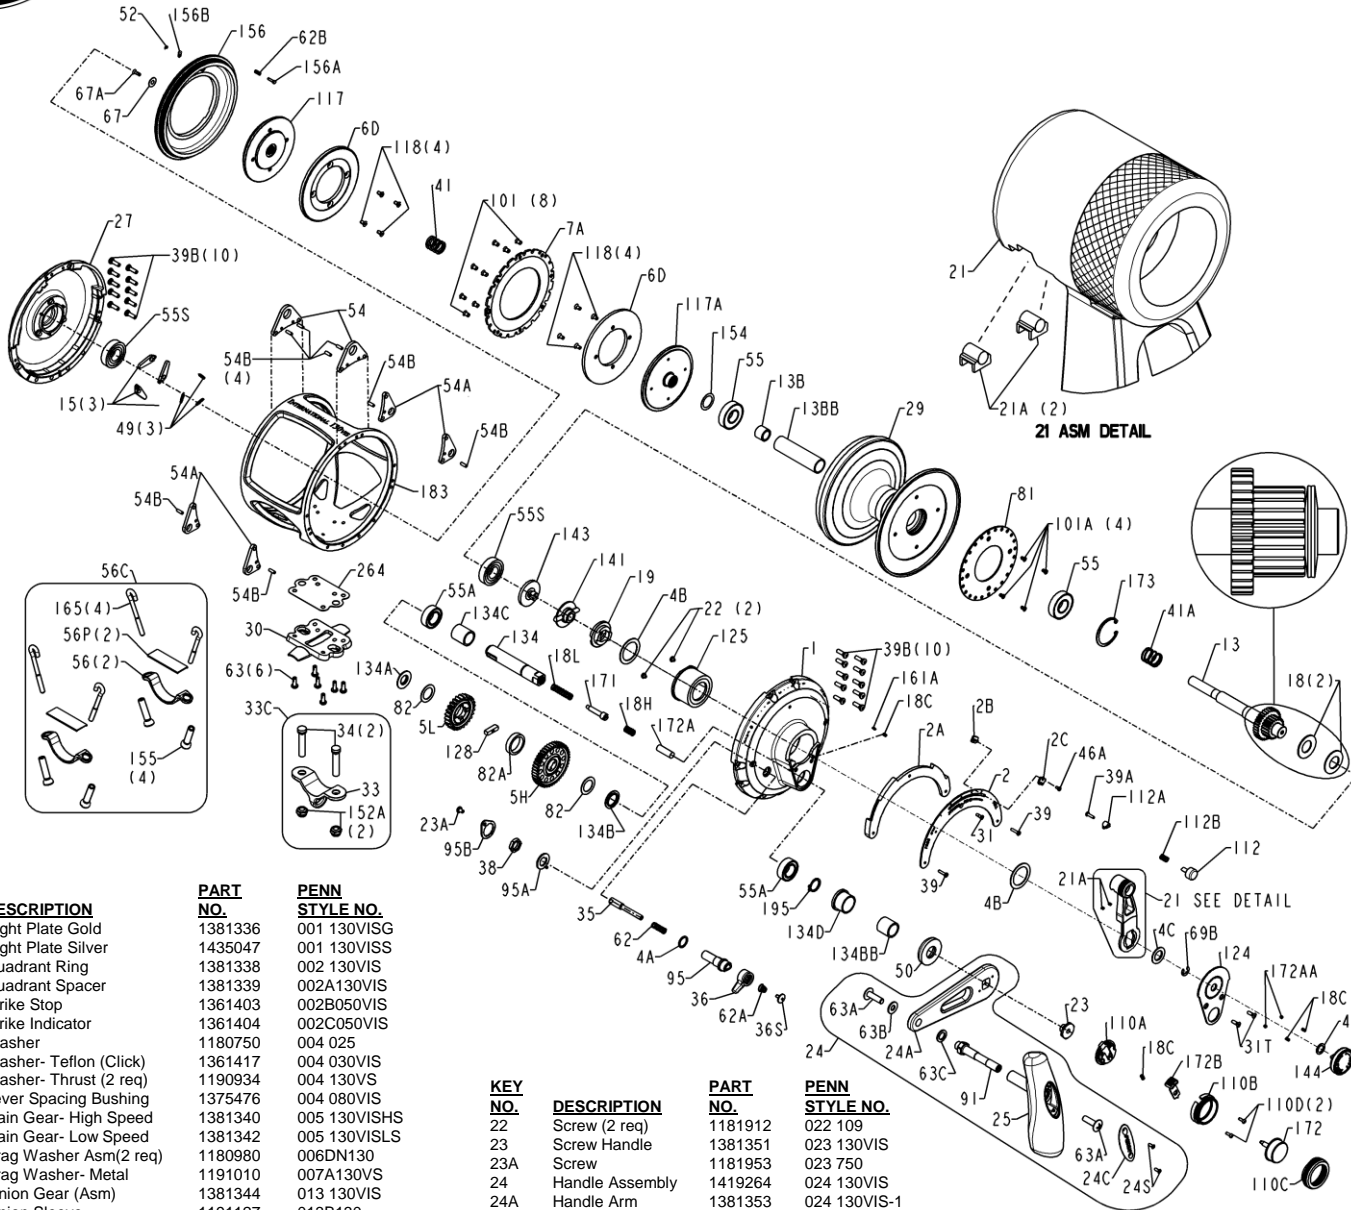

# MODELS 130VIS, Gold, 1370785 and 130VISS, Silver, 1419237

**KEY NO.**

KEY NO.	DESCRIPTION
1	Right Plate Gold
1	Right Plate Silver
2	Quadrant Ring
2A	Quadrant Spacer
2B	Strike Stop
2C	Strike Indicator
4	Washer
4A	Washer- Teflon (Click)
4B	Washer- Thrust (2 req)
4C	Lever Spacing Bushing
5H	Main Gear- High Speed
5L	Main Gear- Low Speed
6D	Drag Washer Asm(2 req)
7A	Drag Washer- Metal
13	Pinion Gear (Asm)
13B	Pinion Sleeve
13BB	Spool Sleeve
15	Dog (3 req)
18	Spring Washer (2 req)
18C	Spring (4 req)
18H	Shift Spring- Heavy
18L	Shift Spring- Light
19	Drag Cam
21	Drag Lever Asm Gold
21	Drag Lever Asm Silver
21A	Drag Lever Guide (2 req)

**PART NO.**

PART NO.	PENN STYLE NO.
1381336	001 130VISG
1435047	001 130VISS
1381338	002 130VIS
1381339	002A130VIS
1361403	002B050VIS
1361404	002C050VIS
1180750	004 025
1361417	004 030VIS
1190934	004 130VS
1375476	004 080VIS
1381340	005 130VISHS
1381342	005 130VISLS
1180980	006DN130
1191010	007A130VS
1381344	013 130VIS
1191127	013B130
1191128	013B130VS
1181442	015 130
1181620	018 130
1181632	018C015KG
1361386	018H050VIS
1265003	018L30SLD2
1381348	019 130VIS
1381349	021 130VISG
1417133	021 130VISS
1361392	021A050VIS

**KEY NO.**

KEY NO.	DESCRIPTION
22	Screw (2 req)
23	Screw Handle
23A	Screw
24	Handle Assembly
24A	Handle Arm
24C	Knob Cap
24S	Screw (2 req)
25	Molded Knob
27	Left Plate Gold
27	Left Plate Silver
29	Spool Gold
29	Spool Silver
30	Stand
31	Screw
31T	Screw (2 req)
33	Rod Clamp
33C	Rod Clamp Kit
34	Screw (2 req)
35	Click Tongue

**PART NO.**

PART NO.	PENN STYLE NO.
1181912	022 109
1381351	023 130VIS
1181953	023 750
1419264	024 130VIS
1381353	024 130VIS-1
1361396	024C050VIS
1362971	024S050VIS
1361398	025 050VIS
1381354	027 130VISG
1435055	027 130VISS
1191537	029L130VS
1436657	029 130VISS
1381357	030 130VIS
1361407	031 050VIS
1182700	031T070
1182758	033 130ST
1473861	033C130VIS
1182805	034 130
1381358	035 130VIS