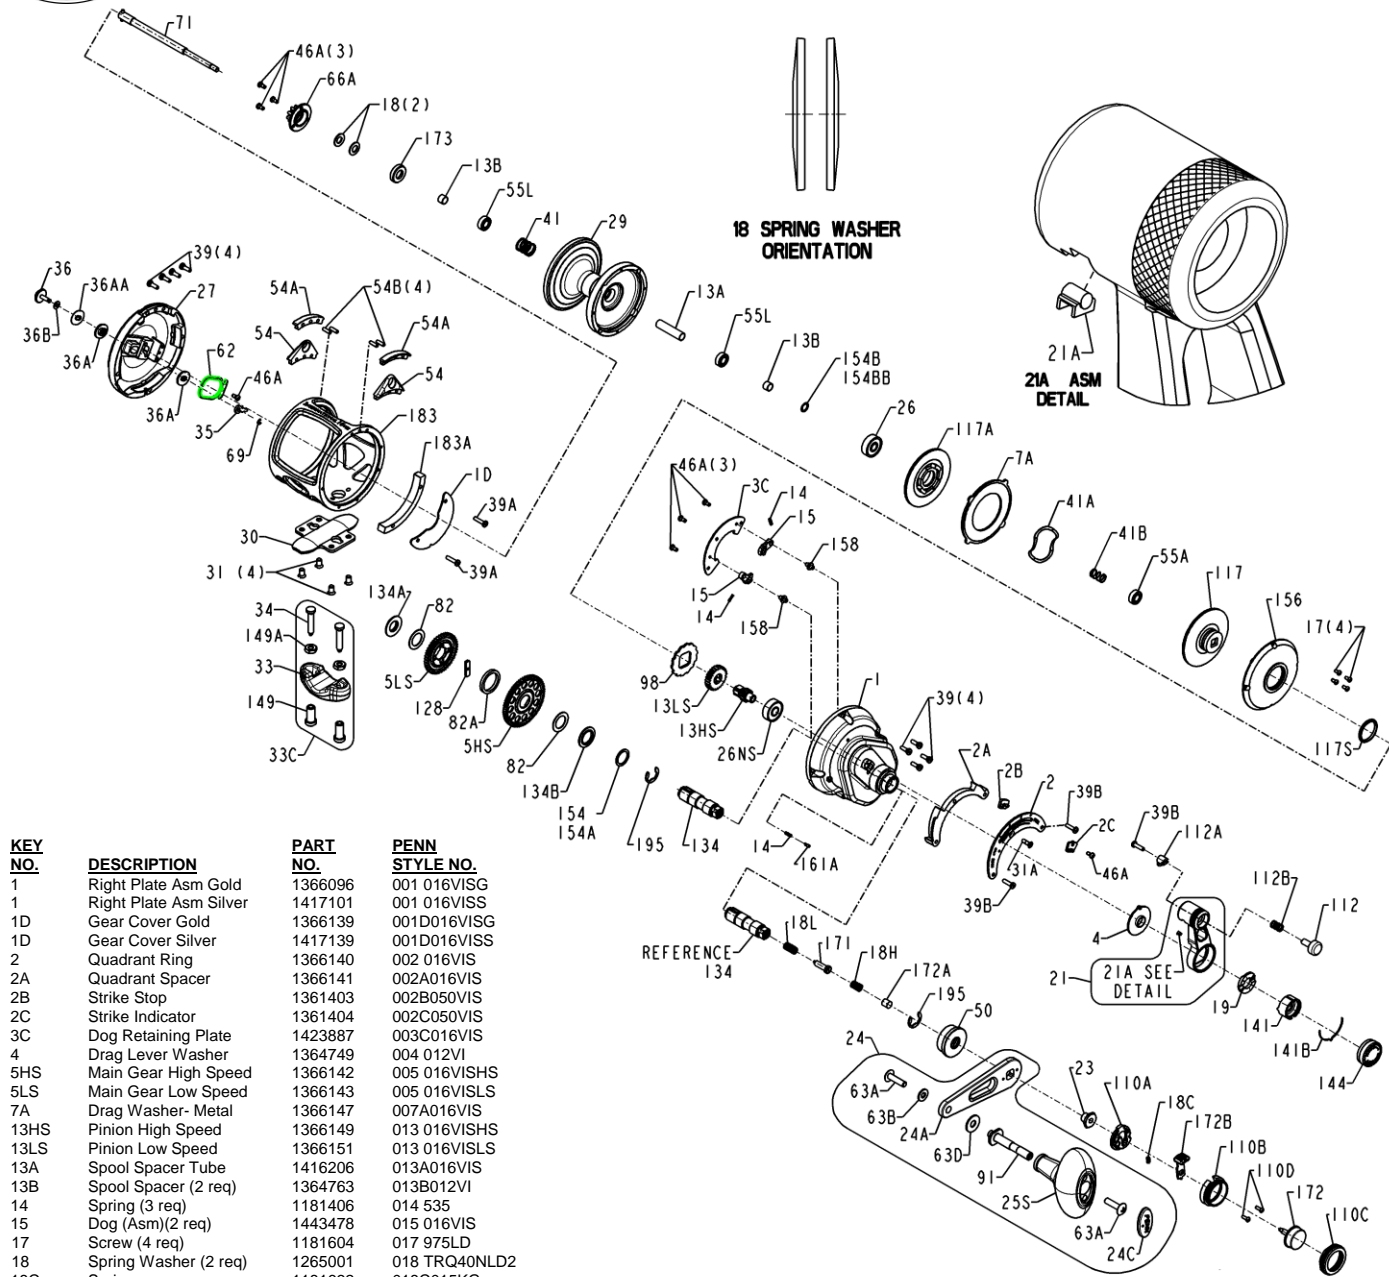

MODELS 16VIS, Gold, 1370776 and 16VISS, Silver, 1419188

KEY NO.	DESCRIPTION	PART NO.	PENN STYLE NO.
1	Right Plate Asm Gold	1366096	001 016VISG
1	Right Plate Asm Silver	1417101	001 016VISS
1D	Gear Cover Gold	1366139	001D016VISG
1D	Gear Cover Silver	1417139	001D016VISS
2	Quadrant Ring	1366140	002 016VIS
2A	Quadrant Spacer	1366141	002A016VIS
2B	Strike Stop	1361403	002B050VIS
2C	Strike Indicator	1361404	002C050VIS
3C	Dog Retaining Plate	1423887	003C016VIS
4	Drag Lever Washer	1364749	004 012VI
5HS	Main Gear High Speed	1366142	005 016VISHS
5LS	Main Gear Low Speed	1366143	005 016VISLS
7A	Drag Washer- Metal	1366147	007A016VIS
13HS	Pinion High Speed	1366149	013 016VISHS
13LS	Pinion Low Speed	1366151	013 016VISLS
13A	Spool Spacer Tube	1416206	013A016VIS
13B	Spool Spacer (2 req)	1364763	013B012VI
14	Spring (3 req)	1181406	014 535
15	Dog (Asm)(2 req)	1443478	015 016VIS
17	Screw (4 req)	1181604	017 975LD
18	Spring Washer (2 req)	1265001	018 TRQ40NLD2
18C	Spring	1181632	018C015KG
18H	Spring	1265002	018H30SLD2
18L	Spring	1265003	018L30SLD2
19	Drag Cam	1415174	019 016VIS
21	Drag Lever Asm Gold	1366155	021 016VISG
21	Drag Lever Asm Silver	1417108	021 016VISS
21A	Drag Lever Guide	1361392	021A050VIS