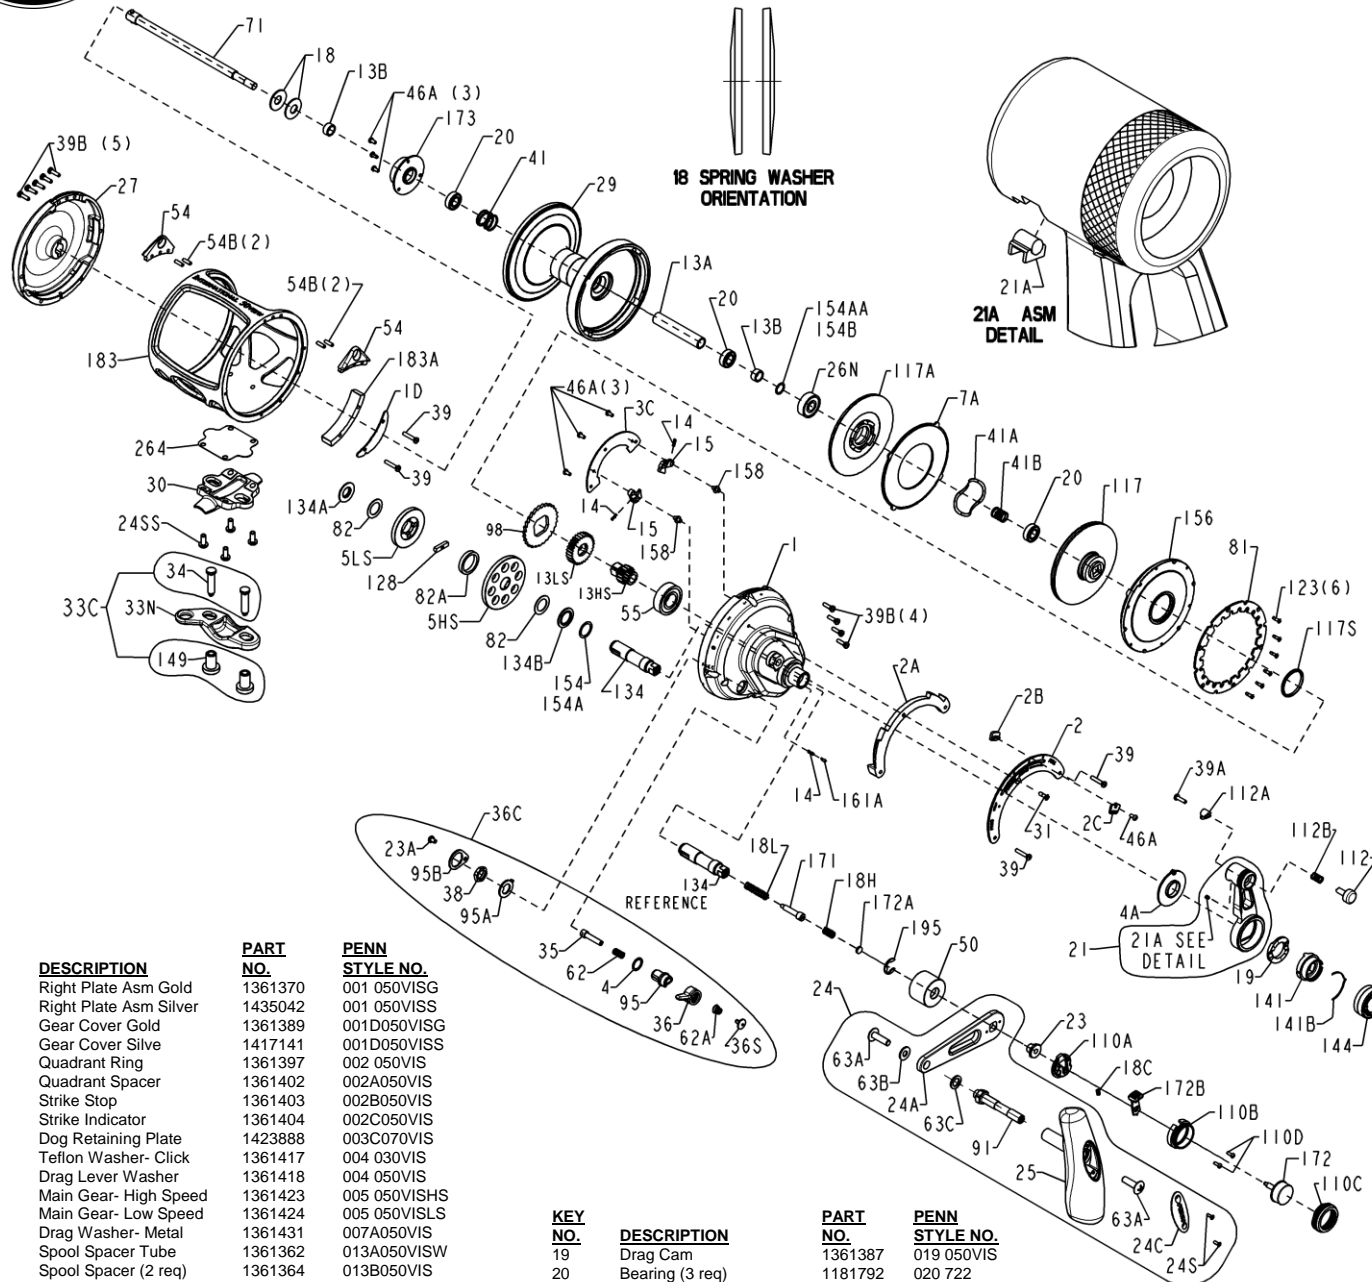

# MODELS 50VISW, Gold, 1370781 and 50VISWS, Silver, 1419233

KEY NO.	DESCRIPTION	PART NO.	PENN STYLE NO.
1	Right Plate Asm Gold	1361370	001 050VISG
1	Right Plate Asm Silver	1435042	001 050VISS
1D	Gear Cover Gold	1361389	001D050VISG
1D	Gear Cover Silve	1417141	001D050VISS
2	Quadrant Ring	1361397	002 050VIS
2A	Quadrant Spacer	1361402	002A050VIS
2B	Strike Stop	1361403	002B050VIS
2C	Strike Indicator	1361404	002C050VIS
3C	Dog Retaining Plate	1423888	003C070VIS
4	Teflon Washer- Click	1361417	004 030VIS
4A	Drag Lever Washer	1361418	004 050VIS
5HS	Main Gear- High Speed	1361423	005 050VISHS
5LS	Main Gear- Low Speed	1361424	005 050VISLS
7A	Drag Washer- Metal	1361431	007A050VIS
13A	Spool Spacer Tube	1361362	013A050VISW
13B	Spool Spacer (2 req)	1361364	013B050VIS
13HS	Pinion- High Speed	1361365	013 050VISHS
13LS	Pinion- Low Speed	1361366	013 050VISLS
14	Dog/Click Spring (3 req)	1181406	014 535
15	Dog (2 req)	1423959	015 070VIS
18	Spring Washer (2 req)	1361385	018 050VIS
18C	Shifter Spring	1181632	018C015KG
18H	Shift Spring- Heavy	1361386	018H050VIS
18L	Shift Spring- Light	1265003	018L30SLD2

KEY NO.	DESCRIPTION	PART NO.	PENN STYLE NO.
19	Drag Cam	1361387	019 050VIS
20	Bearing (3 req)	1181792	020 722
21	Drag Lever Asm Gold	1361390	021 050VISG
21	Drag Lever Asm Silver	1417130	021 050VISS
21A	Drag Lever Guide	1361392	021A050VIS
23	Screw- Handle	1361394	023 050VIS
23A	Screw- Click Ret. Plate	1181953	023 750
24	Handle Assembly	1379677	024 050VIS
24A	Handle Arm	1361395	024 050VIS-1
24C	Knob Cap	1361396	024C050VIS
24S	Screw-Knob Cap (2 req)	1362971	024S050VIS
24SS	Screw- Stand (4 req)	1239042	024SS25MAG2