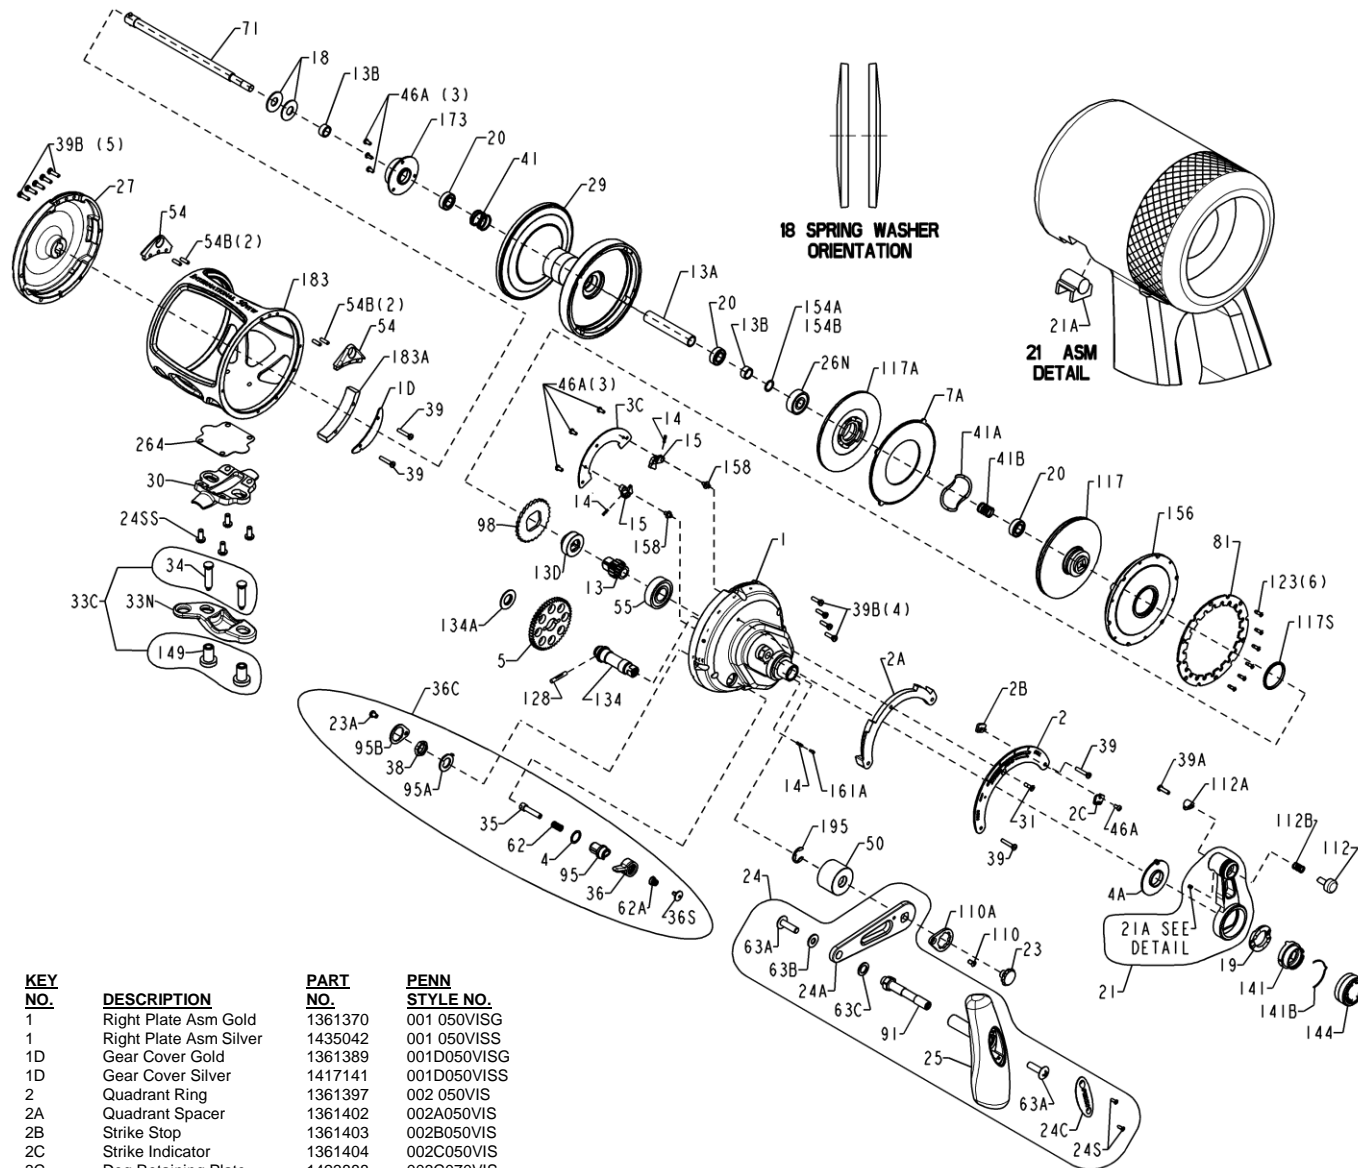

**MODELS 50VIW, Gold, 1450511 and 50VIEWS, Silver, 1450512**

KEY NO.	DESCRIPTION	PART NO.	PENN STYLE NO.
1	Right Plate Asm Gold	1361370	001 050VISG
1	Right Plate Asm Silver	1435042	001 050VISS
1D	Gear Cover Gold	1361389	001D050VISG
1D	Gear Cover Silver	1417141	001D050VISS
2	Quadrant Ring	1361397	002 050VIS
2A	Quadrant Spacer	1361402	002A050VIS
2B	Strike Stop	1361403	002B050VIS
2C	Strike Indicator	1361404	002C050VIS
3C	Dog Retaining Plate	1423888	003C070VIS
4	Teflon Washer- Click	1361417	004 030VIS
4A	Drag Lever Washer	1361418	004 050VIS
5	Main Gear	1451130	005 050VI
7A	Drag Washer- Metal	1361431	007A050VIS
13	Pinion	1361365	013 050VISHS
13A	Spool Spacer Tube	1361362	013A050VISW
13B	Spool Spacer (2 req)	1361364	013B050VIS
13D	Pinion Spacer	1451133	013D050VI
14	Dog Spring (3 req)	1181406	014 535
15	Dog (2 req)	1423959	015 070VIS
18	Spring Washer (2 req)	1361385	018 050VIS

KEY NO.	DESCRIPTION	PART NO.	PENN STYLE NO.
19	Drag Cam	1361387	019 050VIS
20	Bearing (3 req)	1181792	020 722
21	Drag Lever Asm Gold	1361390	021 050VISG
21	Drag Lever Asm Silver	1417130	021 050VISS
21A	Drag Lever Guide	1361392	021A050VIS
23	Screw- Handle	1364767	023 012VI
23A	Screw- Click Ret. Plate	1181953	023 750
24	Handle Assembly	1453042	024 050VIW
24A	Handle Arm	1451134	024 050VI-1
24C	Knob Cap	1361396	024C050VIS
24S	Screw-Knob Cap (2 req)	1362971	024S050VIS
24SS	Stand Screw (4 req)	1239042	024SS25MAG2